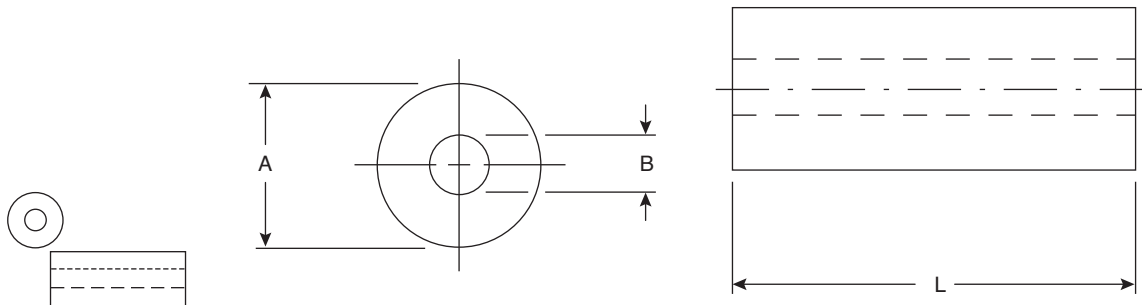

Standard Nylon Spacers

561-13SP005, 561-13SP037, 561-13SP047,
 561-13SP061, 561-13SP096, 561-13SP097,
 561-13SP213, 561-13SP218, 561-13SP223

Last Revised: 1/28/10

Dimensions: in.

All standard nylon Spacers can be tapped two thread sizes larger than the screw listed. For example: 13SP005 with a screw size of 2 can be tapped 440 thread.

- Molded in Natural Nylon 6/6
- RoHS Compliant

Item Number	Description	A	B	L	Screw
561-13SP005	SP 5	0.187	0.091	0.250	2.000
561-13SP037	SP 37	0.250	0.140	0.187	6.000
561-13SP047	SP 47	0.250	0.091	0.375	2.000
561-13SP061	SP61	0.250	0.140	0.562	6.000
561-13SP096	SP 96	0.312	0.140	0.187	6.000
561-13SP097	SP 97	0.312	0.171	0.187	8.000
561-13SP213	SP 213	0.500	0.140	0.250	6.000
561-13SP218	SP 218	0.500	0.140	0.312	6.000
561-13SP223	SP 223	0.500	0.140	0.375	6.000